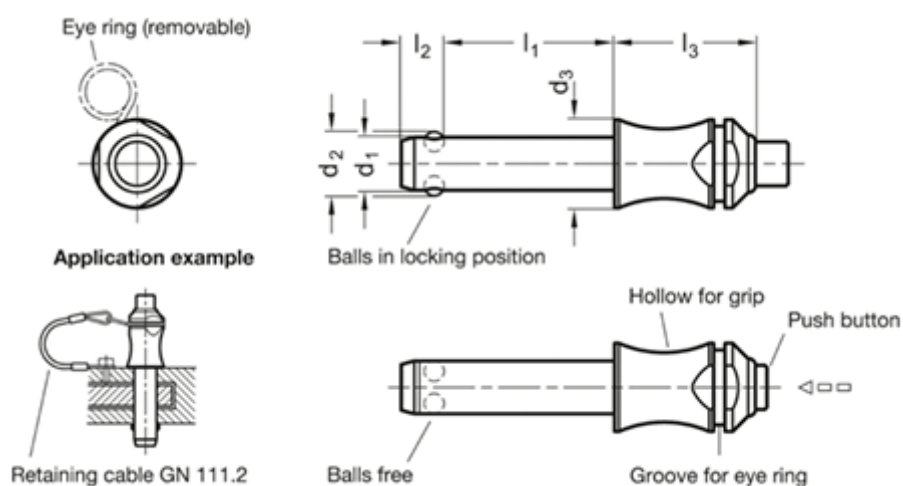

Varenummer: 201133670
Beskrivelse: E+G kuglepallås
GN 113.3-6-70

Mål

d1	-0.04/-0.08	= 6
d2		= 7
d3		= 10
l3		= 22
l1	+0.6	= 70
l2	±1	= 7
Load i (N)		= 21
Vægt i (g)		= 29